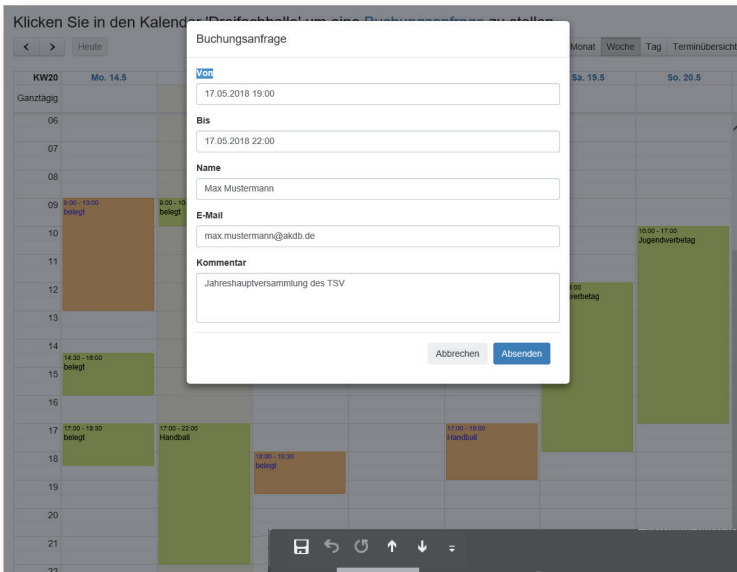

Darüber hinaus können Ihre Bürger Buchungsanfragen direkt aus den veröffentlichten Belegungsplänen stellen.

Sie erhalten diese direkt per Mail zur weiteren Bearbeitung.

Darstellung Ihrer Belegungspläne auf Ihrer Internetseite

Optimale Verwaltung Ihrer Objekte

- ▶ Wählen Sie, welche Objekte und Informationen im Internet bereitgestellt werden
- ▶ Laden Sie die gewählten Belegungspläne auf Ihre Internetseite hoch
- ▶ Steuern Sie Ihre Reservierungen über die Buchungsanfragen
- ▶ Übernehmen Sie die Buchungsanfragen direkt in das Verfahren

Zusatzmodul zu TERAwin-BEL

» bürgernah, effektiv, transparent, zeitgemäß

kalendrische Wochenansicht

Von der Buchungsanfrage über die Veranstaltungsplanung bis zur Verrechnung

Der Bürger/Veranstalter kann mit wenigen Angaben seine **Buchungsanfrage** direkt aus dem Belegungsplan erstellen und absenden.