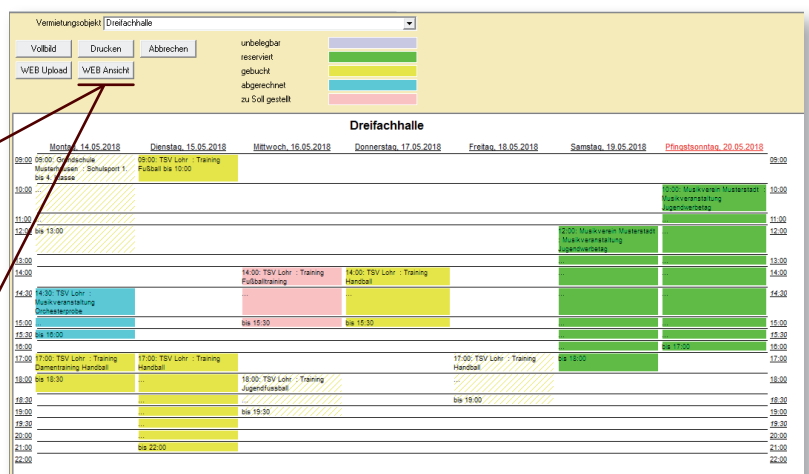

Darüber hinaus können Ihre Bürger Buchungsanfragen direkt aus den veröffentlichten Belegungsplänen stellen.

Sie erhalten diese direkt per Mail zur weiteren Bearbeitung.

Darstellung Ihrer Belegungspläne auf Ihrer Internetseite

- ▶ übersichtliche Darstellung Ihrer Belegungen auf Ihrer Internetseite
- ▶ unterschiedliche Darstellungsformen
- ▶ Entscheiden Sie selbst, welche Vermietungsobjekte und Informationen Sie veröffentlichen möchten.

Optimale Verwaltung Ihrer Objekte

- ▶ Wählen Sie, welche Objekte und Informationen im Internet bereitgestellt werden
- ▶ Laden Sie die gewählten Belegungspläne auf Ihre Internetseite hoch
- ▶ Steuern Sie Ihre Reservierungen über die Buchungsanfragen
- ▶ Übernehmen Sie die Buchungsanfragen direkt in das Verfahren

Zusatzmodul zu TERAwin-BEL

» bürgernah, effektiv, transparent, zeitgemäß

kalendrische Wochenansicht

Von der Buchungsanfrage über die Veranstaltungsplanung bis zur Verrechnung

Der Bürger/Veranstalter kann mit wenigen Angaben seine **Buchungsanfrage** direkt aus dem Belegungsplan erstellen und absenden.