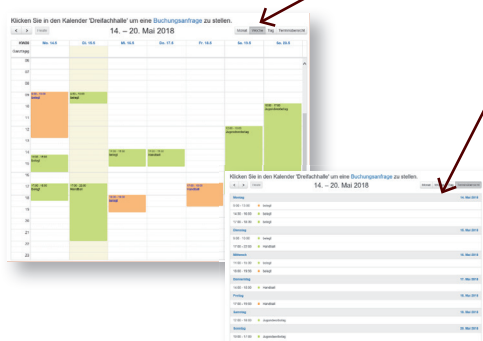

Bau/GIS/FMS

TERAwin-BELweb

Stellen Sie Ihre Belegungspläne im Internet zur Verfügung – einfach, transparent und bürgernah.

Veröffentlichen Sie Ihre Belegungspläne mit einem Klick direkt aus TERAwin-BEL im Internet.

Darüber hinaus können Ihre Bürger Buchungsanfragen direkt aus den veröffentlichten Belegungsplänen stellen.

Sie erhalten diese direkt per Mail zur weiteren Bearbeitung.

Darstellung Ihrer Belegungspläne auf Ihrer Internetseite

- ▶ übersichtliche Darstellung Ihrer Belegungen auf Ihrer Internetseite
- ▶ unterschiedliche Darstellungsformen
- ▶ Entscheiden Sie selbst, welche Vermietungsobjekte und Informationen Sie veröffentlichen möchten.

Zusatzmodul zu TERAwin-BEL

» bürgernah, effektiv, transparent, zeitgemäß

kalendrische Wochenansicht

Von der Buchungsanfrage über die Veranstaltungsplanung bis zur Verrechnung

Der Bürger/Veranstalter kann mit wenigen Angaben seine **Buchungsanfrage** direkt aus dem Belegungsplan erstellen und absenden.