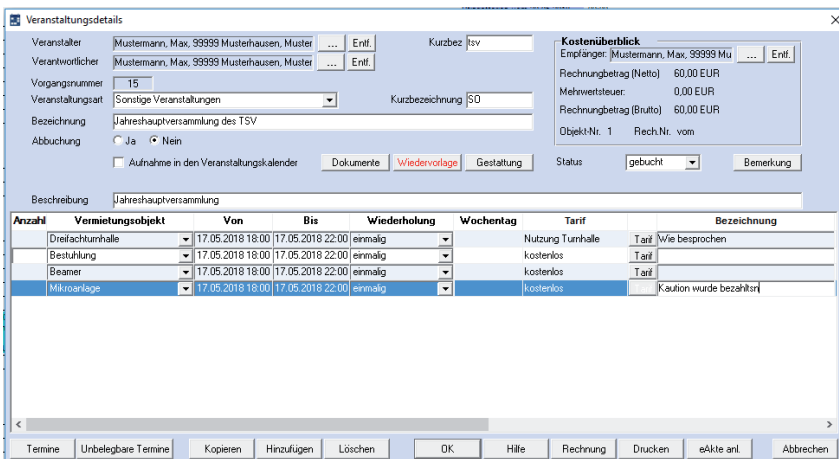

Die weitere Bearbeitung, wie Rechnungserstellung und die Übergabe an das Finanzwesen, erfolgt wie gewohnt in TERAwin-BEL.