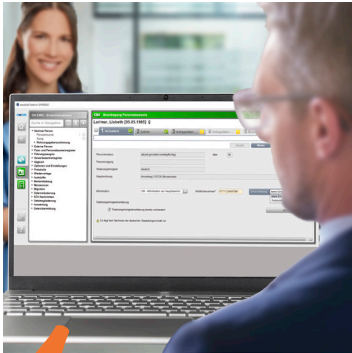

Bürgerservice-Box

Neuen Personalausweis oder Reisepass abholen

So einfach geht's für die Bürgerinnen und Bürger

1

Reisepass
beantragen

2

Reisepass fertig:
SMS mit Abhol-PIN

3

Schnelle Identifikation
an der Box

4

Reisepass abholen,
rund um die Uhr möglich